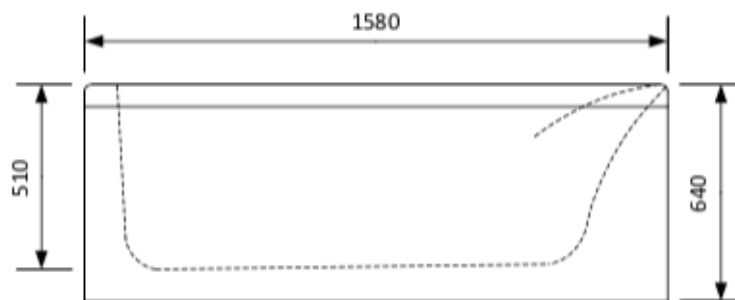

MÅTTSKISS LONDON

1580 MM X 700 MM

BUBBELBADKAR

DIMENSIONER (MM)

FOTPLACERING (MM)