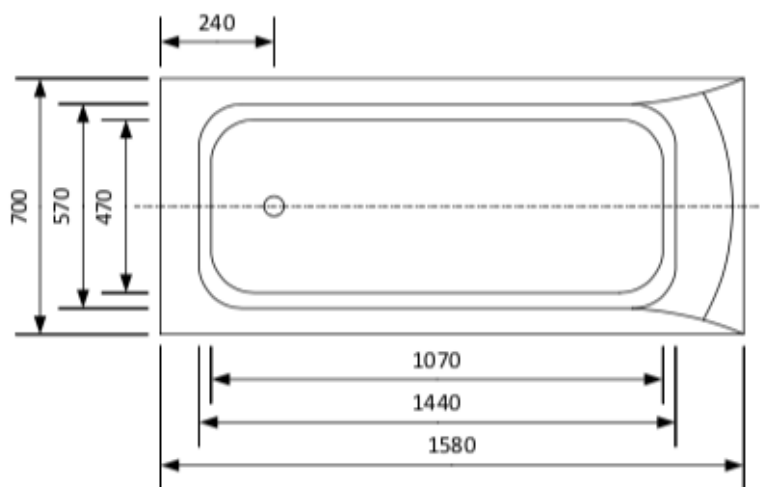

MÅTTSKISS LONDON

1580 MM X 700 MM

BUBBELBADKAR

DIMENSIONER (MM)

FOTPLACERING (MM)